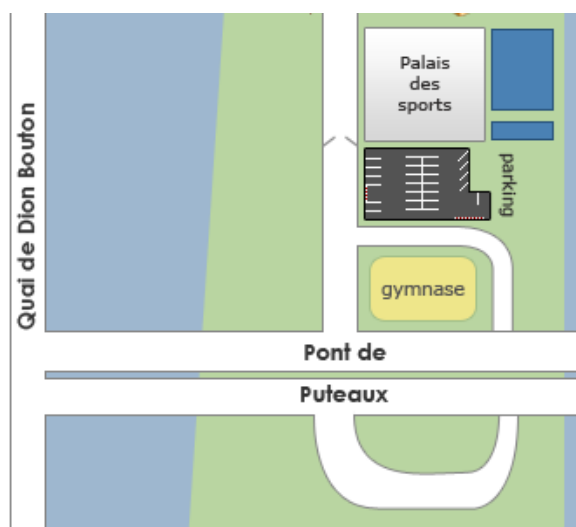

## GYMNASE DE L'ÎLE DE PUTEAUX

2 Allée des Sports  
92800 PUTEAUX

**METRO / RATP :** Arrêt Pont de Neuilly, puis autobus n°: 157 ou n°: 73.  
Départ Pont de Neuilly, arrêt Pont de Puteaux.

**SNCF :** Départ de la Défense en direction d'Issy-Plaine ; ou départ gare St Lazare en direction de la Défense, arrêt la Défense puis prendre la ligne d'Issy-Plaine, arrêt Puteaux, puis descendre le boulevard Richard Wallace en direction du Pont de Puteaux.

**DE PARIS :** Par la porte Maillot ou par les quais, rejoindre le pont de Puteaux et accéder aux installations interdépartementales des sports en descendant au milieu du pont.

**DES HAUTS-DE-SEINE :** Par les quais, rejoindre le pont de Puteaux et accéder aux installations interdépartementales des sports en descendant au milieu du pont.